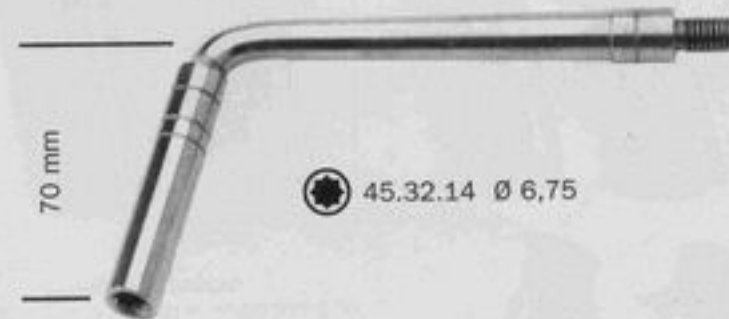

- 45.32.14 Ø 6,75

45.31.60 Ручка для настроечного ключа