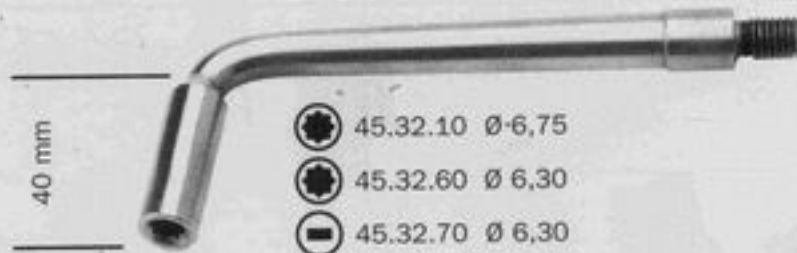

- 45.32.10 Ø-6,75
- 45.32.60 Ø 6,30
- 45.32.70 Ø 6,30