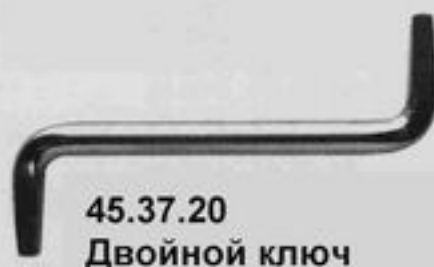

45.37.20
Двойной ключ

453608
Насадка для вирбеля,
6,75,
установочный конец –
4-х гранный,
конический

Насадка
для вирбеля
453660
исторического
6.60
453670
для историч.
плоского

Werkzeuge 2-3,00

JAHN
PIANOTEILE