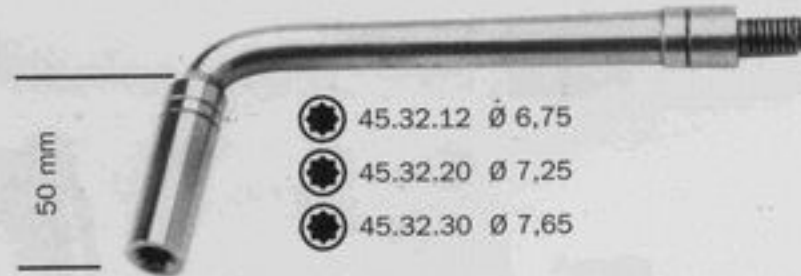

- 45.32.12 Ø 6,75
- 45.32.20 Ø 7,25
- 45.32.30 Ø 7,65